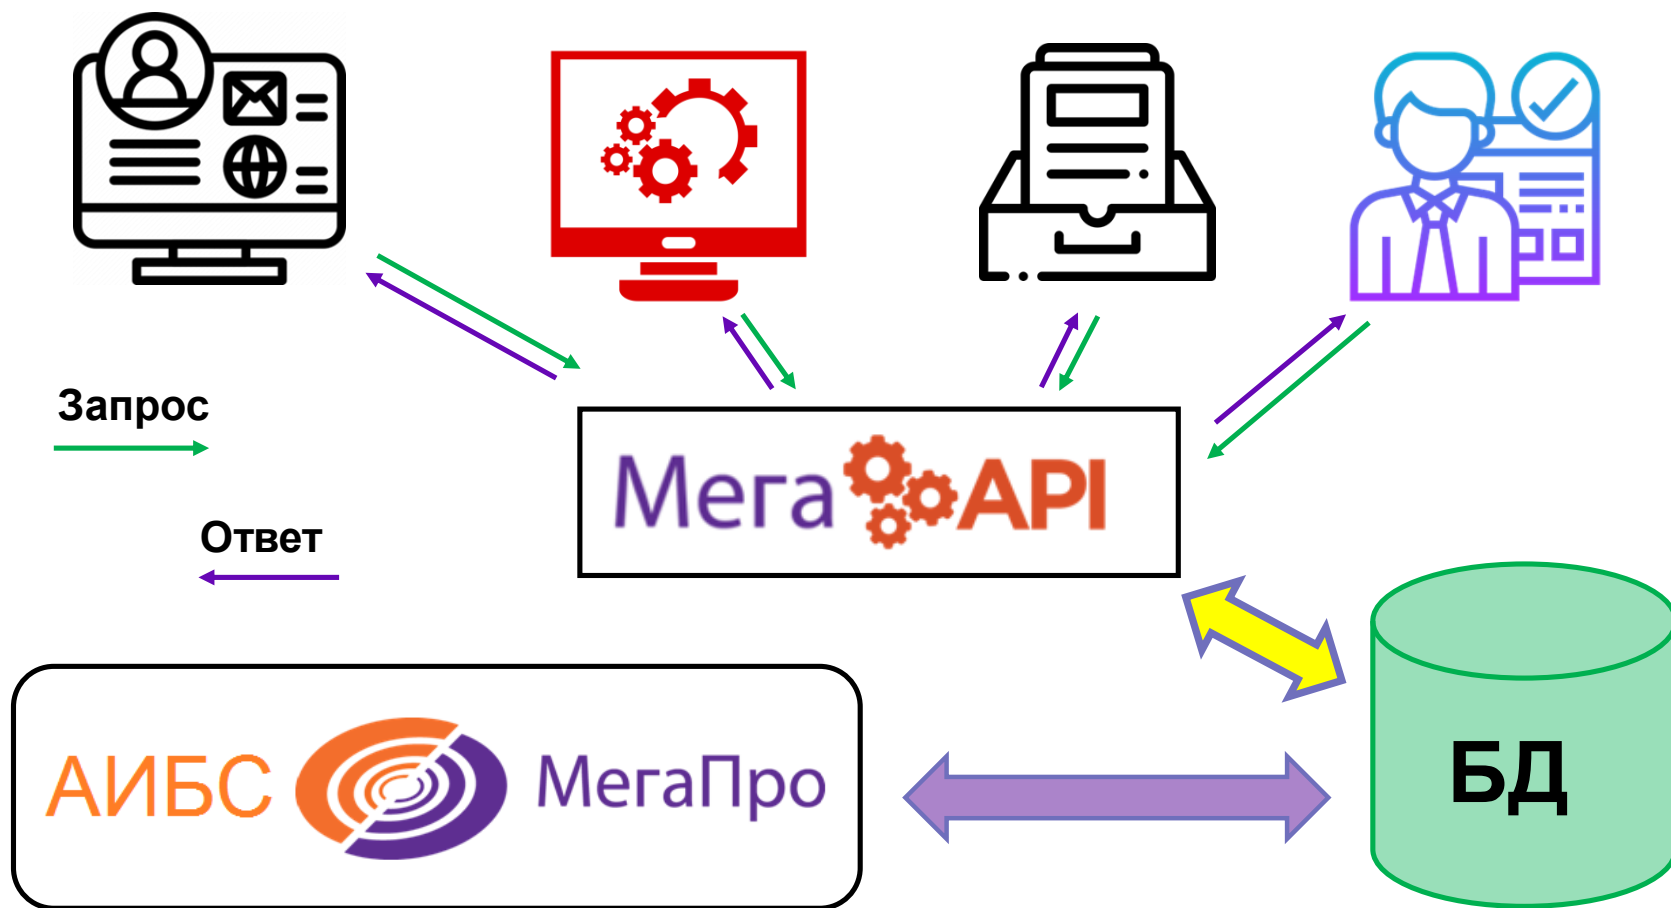

АИБС «МегаПро» = Современные web-технологии

Система размещается на сервере.

Доступ библиотекарей и читателей, управление всеми функциями – с помощью web-браузера

АИБС «МегаПро» = Современные web-технологии

АИБС «МегаПро». Вариант LP (для Linux / PostgreSQL)

**Подтверждена
совместимость
с операционной
системой
Astra Linux**

Возможности АБИС на основе web-технологий & web-браузеры. Конвергенция технологий

- ✓ Удобное управление web-страницей
- ✓ Комфорт для глаз. Комплекс решений для поддержки слабовидящих
- ✓ Перевод на различные языки
- ✓ Проверка правописания на различных языках
- ✓ Голосовой ввод текста
- ✓ Подключение возможностей ИИ

Интеграция с внешними системами, сервисами и агрегаторами контента

Интеграция с другими системами и оборудованием университета

Подсистема «МегаAPI»: web-приложение с набором универсальных API-методов для интеграции

Примеры задач, решаемых с помощью Подсистемы «МегаAPI»:

- ✓ Загрузка читателей из СКУД или другой системы вуза, синхронизация данных
- ✓ Поиск на портале вуза в ЭК библиотеки
- ✓ Переход с портала вуза на конкретную запись в ЭК
- ✓ Информирование читателей о заказанных, выданных книгах, задолженностях в ЛК на портале вуза