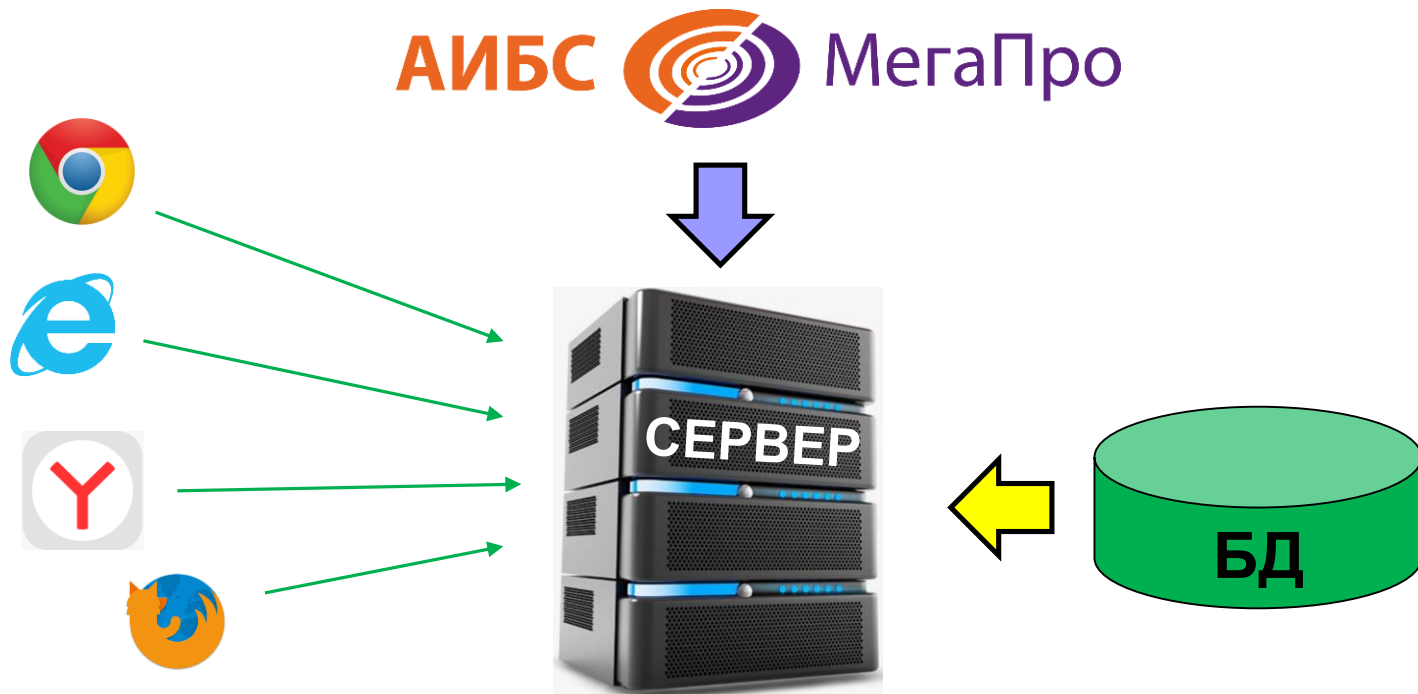

АИБС «МегаПро» = Современные web-технологии

Система размещается на сервере.

Доступ библиотекарей и читателей, управление всеми функциями – с помощью web-браузера

АИБС «МегаПро» = Современные web-технологии

Интеграция с внешними системами, сервисами и агрегаторами контента

Интеграция с другими системами и оборудованием университета

Подсистема «МегаAPI»: web-приложение с набором универсальных API-методов для интеграции